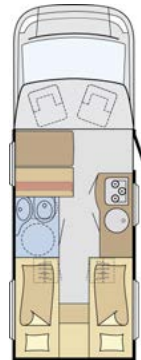

L x B (mm)
6358 x 2050

S	L	T	H
55	65	75	115

COMPACT

SUNLIGHT T58 130pk

- airco op motor
- verwarming
- fietsrek
- luifel
- radio/cd

L x B (mm)
6230 x 2330

S	L	T	H
60	70	80	120

SUNLIGHT T60 130pk

- airco op motor
- verwarming
- fietsrek
- luifel
- radio/cd

L x B (mm)
5980 x 2330

S	L	T	H
60	70	80	120

SEMI-INTEGRAAL

SUNLIGHT T63 150pk

- airco op motor
- verwarming
- fietsrek
- luifel
- radio/cd

L x B (mm)
6780 x 2330

S	L	T	H
65	75	85	125

SUNLIGHT T66 150pk

- airco op motor
- verwarming
- fietsrek
- luifel
- radio/cd

L x B (mm)
6930 x 2330

S	L	T	H
65	75	85	125

SUNLIGHT T65 150pk

- airco op motor
- verwarming
- fietsrek
- luifel
- radio/cd