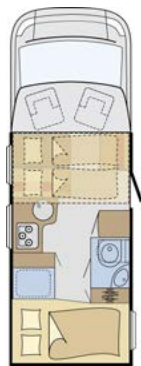

L x B (mm)
6358 x 2050

S	L	T	H
55	65	75	115

COMPACT

SUNLIGHT T58 130pk

- airco op motor
- verwarming
- fietsrek
- luifel
- radio/cd

L x B (mm)
6230 x 2330

S	L	T	H
60	70	80	120

SUNLIGHT T60 130pk

- airco op motor
- verwarming
- fietsrek
- luifel
- radio/cd

L x B (mm)
5980 x 2330

S	L	T	H
60	70	80	120

SEMI-INTEGRAAL

SUNLIGHT T63 150pk

- airco op motor
- verwarming
- fietsrek
- luifel
- radio/cd

L x B (mm)
6780 x 2330

S	L	T	H
65	75	85	125

SUNLIGHT T66 150pk

- airco op motor
- verwarming
- fietsrek
- luifel
- radio/cd

L x B (mm)
6930 x 2330

S	L	T	H
65	75	85	125

SUNLIGHT T65 150pk

- airco op motor
- verwarming
- fietsrek
- luifel
- radio/cd

L x B (mm)
6990 x 2330

S	L	T	H
70	80	90	130

met hefbed en droombadkamer

SUNLIGHT T67 150pk

- airco op motor
- verwarming
- fietsrek
- luifel
- radio/cd

L x B (mm)
7380 x 2330

S	L	T	H
70	80	90	130

met hefbed