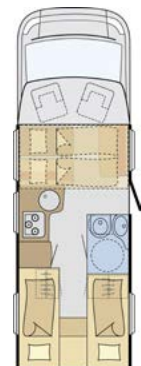

- airco op motor
- verwarming
- fietsrek
- luifel
- radio/cd

L x B (mm)
5980 x 2330

S	L	T	H
60	70	80	120

SEMI-INTEGRAAL

SUNLIGHT T63 150pk

- airco op motor
- verwarming
- fietsrek
- luifel
- radio/cd

L x B (mm)
6780 x 2330

S	L	T	H
65	75	85	125

SUNLIGHT T66 150pk

- airco op motor
- verwarming
- fietsrek
- luifel
- radio/cd

L x B (mm)
6930 x 2330

S	L	T	H
65	75	85	125

SUNLIGHT T65 150pk

- airco op motor
- verwarming
- fietsrek
- luifel
- radio/cd

L x B (mm)
6990 x 2330

S	L	T	H
70	80	90	130

met hefbed en droombadkamer

SUNLIGHT T67 150pk

- airco op motor
- verwarming
- fietsrek
- luifel
- radio/cd

L x B (mm)
7380 x 2330

S	L	T	H
70	80	90	130

met hefbed

SUNLIGHT T68 150pk

- airco op motor
- verwarming
- fietsrek
- luifel
- radio/cd

L x B (mm)
7430 x 2330

S	L	T	H
70	80	90	130

met hefbed en droombadkamer

SUNLIGHT T69L 150pk

- airco op motor
- verwarming
- fietsrek
- luifel
- radio/cd